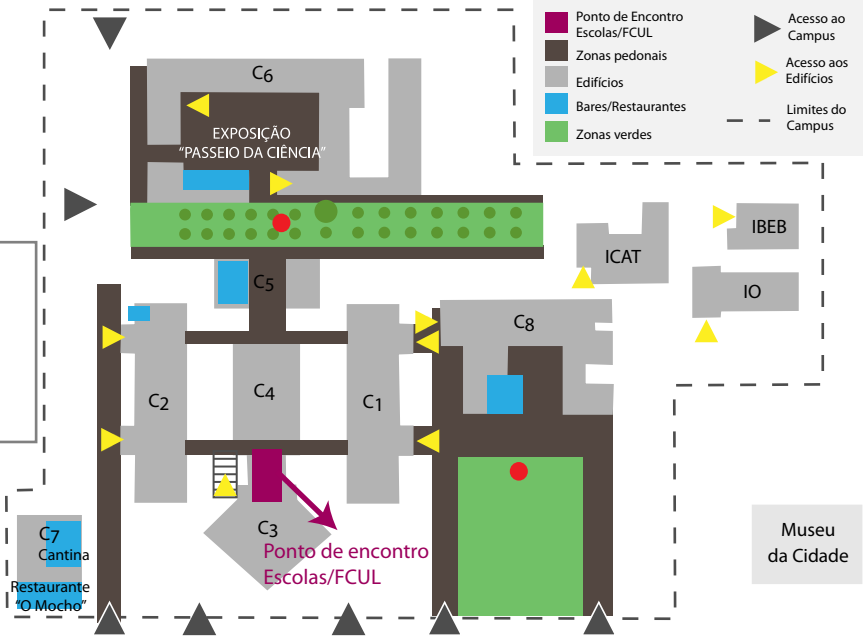

CAMPUS FCUL

LEGENDAS

- Ponto de Encontro Escolas/FCUL
- Zonas pedonais
- Edifícios
- Bares/Restaurantes
- Zonas verdes

- Actividades lúdicas
- Acesso ao Campus
- Acesso aos Edifícios
- Limites do Campus

Torre do Tombo

Ponto de encontro Escolas/FCUL

C7 Cantina
Restaurante "O Mocho"

ICAT

IBEB

IO

Museu da Cidade

2.º CIRCULAR

CAMPO GRANDE