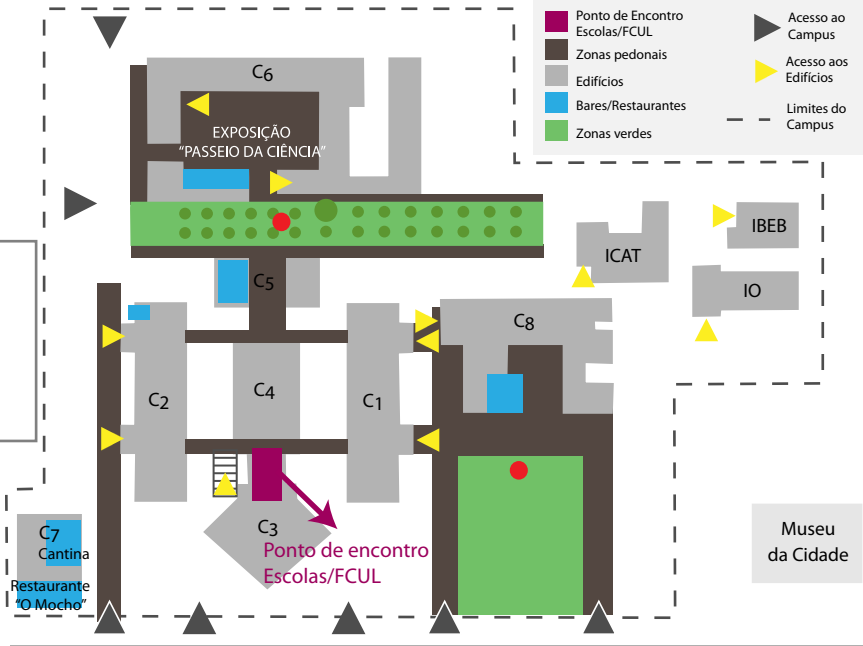

CAMPUS FCUL

LEGENDAS

- Ponto de Encontro Escolas/FCUL
- Zonas pedonais
- Edifícios
- Bares/Restaurantes
- Zonas verdes

- Actividades lúdicas
- Acesso ao Campus
- Acesso aos Edifícios
- Limites do Campus

Torre do Tombo

C7 Cantina
Restaurante "O Mocho"

Ponto de encontro Escolas/FCUL

CAMPO GRANDE

2.ª CIRCULAR