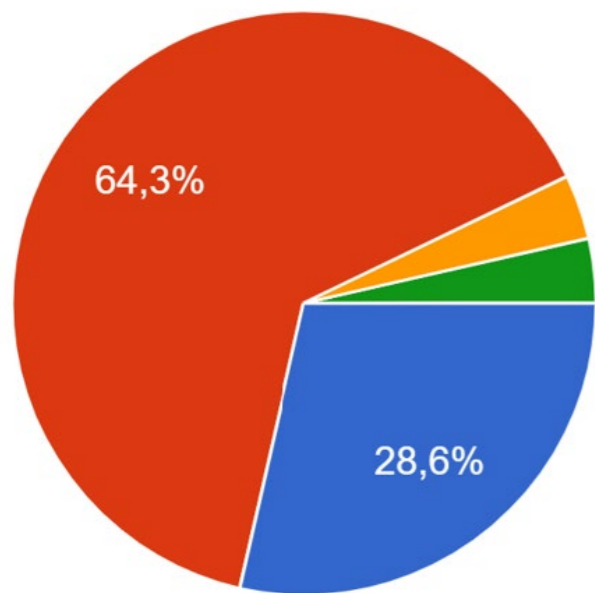

<https://fenix.ciencias.ulisboa.pt/degrees/meea>

VAGAS

45 geral

5 alunos internacionais

CRITÉRIOS DE SELEÇÃO

Preferência licenciado em ciências da engenharia

ORDEM DOS ENGENHEIROS

Reconhecimento após cinco anos de formação em Engenharia.

**Ciências
ULisboa**

Faculdade
de Ciências
da Universidade
de Lisboa

LISBOA

UNIVERSIDADE
DE LISBOA

ORDEM
DOS
ENGENHEIROS

Campo Grande, Edifício C8
1749-016 Lisboa
Email: meea@fc.ul.pt
Telef.: +351 217 500 805

<https://fenix.ciencias.ulisboa.pt/degrees/meea>

EMPREGO NA ÁREA

- Antes de terminar o mestrado
- Menos de 1 ano depois de terminar o mestrado
- 1 ano depois de terminar o mestrado
- Entre 1 a 2 anos depois de terminar o mestrado
- Mais de 2 anos depois de terminar o mestrado